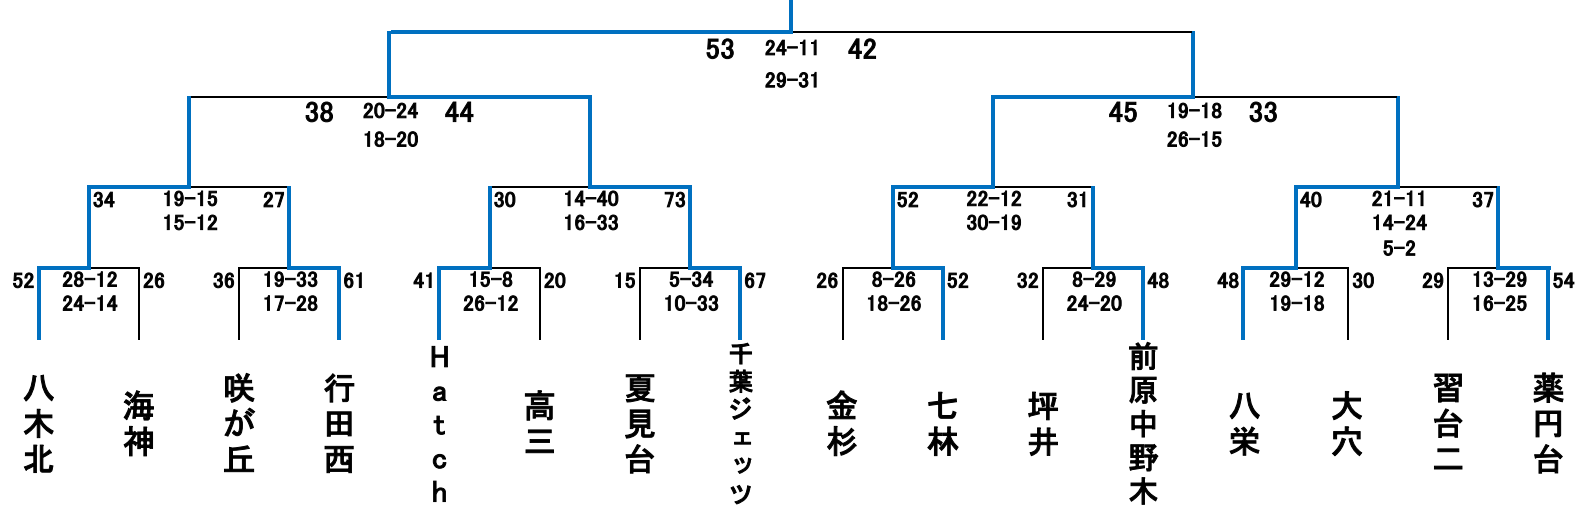

決勝トーナメント

千葉ジェッツ

【男子】