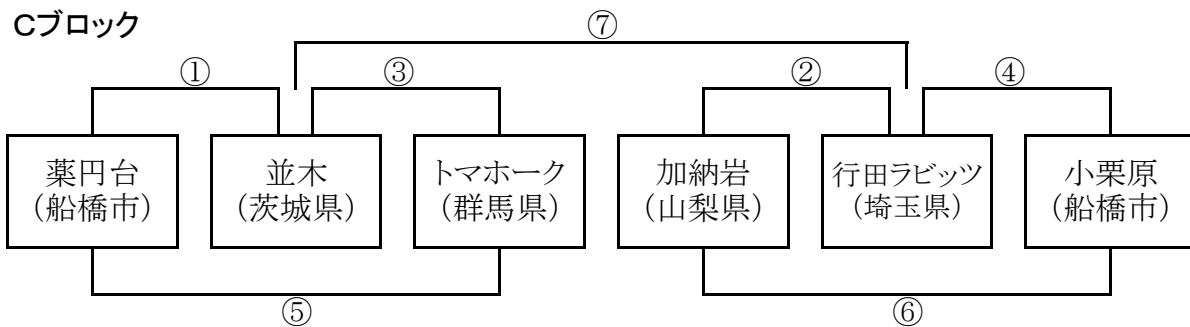

小学校の部

女子・組み合わせ

令和4年12月10日(土)

船橋アリーナ

Aブロック

Bブロック

Cブロック

大会日程

試合	第1試合	第2試合	第3試合	第4試合	第5試合	第6試合	第7試合	閉会式
時間	9:10~	10:10~	11:10~	12:10~	13:10~	14:10~	15:10~	16:20~

※試合前のアップについては、アリーナ体育館周辺(外)は禁止となります。

※体育館内観覧席上でのアップが可能です。ボールの使用は禁止となります。

※A・B・Cのブロックごとに優勝を決定します。(各優勝チームから1名優秀選手賞)

※全試合、1クォーター6分、ハーフタイムを3分で行います。

※予選は、延長戦を行わず、同率の場合は「得失点差」で代表を決定します。

※決勝は、延長戦(3分)を行います。(第2延長あり)

※第7試合及び閉会式の開始時刻は、変動することがあります。

小学校の部

男子・組み合わせ

令和4年12月11日(日)

船橋アリーナ

※全試合、1クォーター6分、ハーフタイムを3分で行います。

※予選は、延長戦を行わず、同率の場合は「得失点差」で代表を決定します。

※決勝は、延長戦(3分)を行います。(第2延長あり)

※第7試合及び閉会式の開始時刻は、変動することがあります。