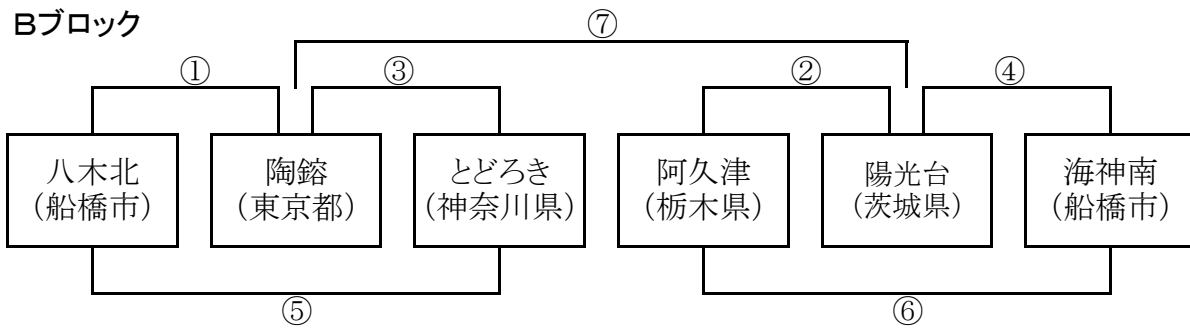

小学校の部

女子・組み合わせ

令和4年12月10日(土)

船橋アリーナ

Aブロック

Bブロック

Cブロック

大会日程

試合	第1試合	第2試合	第3試合	第4試合	第5試合	第6試合	第7試合	閉会式
時間	9:10~	10:10~	11:10~	12:10~	13:10~	14:10~	15:10~	16:20~

※試合前のアップについては、アリーナ体育館周辺(外)は禁止となります。

※体育館内観覧席上でのアップが可能です。ボールの使用は禁止となります。

※A・B・Cのブロックごとに優勝を決定します。(各優勝チームから1名優秀選手賞)

※全試合、1クォーター6分、ハーフタイムを3分で行います。

※予選は、延長戦を行わず、同率の場合は「得失点差」で代表を決定します。

※決勝は、延長戦(3分)を行います。(第2延長あり)

※第7試合及び閉会式の開始時刻は、変動することがあります。

小学校の部

男子・組み合わせ

令和4年12月11日(日)

船橋アリーナ

※全試合、1クォーター6分、ハーフタイムを3分で行います。

※予選は、延長戦を行わず、同率の場合は「得失点差」で代表を決定します。

※決勝は、延長戦(3分)を行います。(第2延長あり)

※第7試合及び閉会式の開始時刻は、変動することがあります。