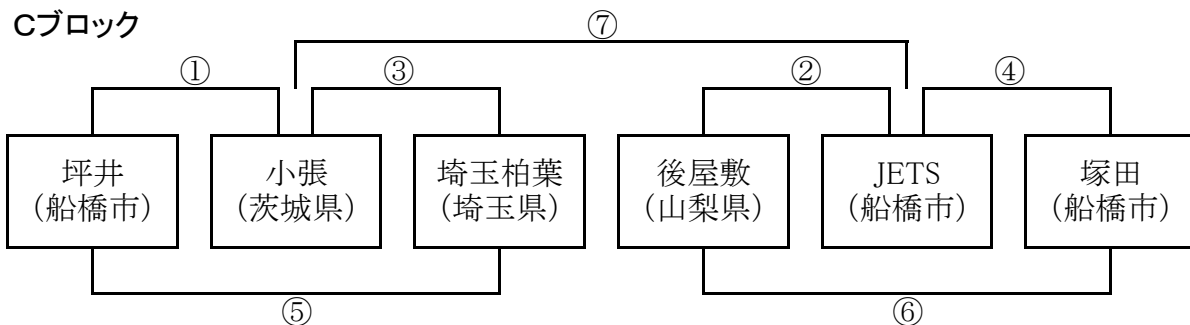

Cブロック

大会日程

試合	第1試合	第2試合	第3試合	第4試合	第5試合	第6試合	第7試合	閉会式
時間	9:10~	10:10~	11:10~	12:10~	13:10~	14:10~	15:10~	16:20~

※試合前のアップについては、アリーナ体育館周辺(外)は禁止となります。

※体育館内観覧席上でのアップが可能です。ボールの使用は禁止となります。

※A・B・Cのブロックごとに優勝を決定します。(各優勝チームから1名優秀選手賞)

※全試合、1クォーター6分、ハーフタイムを3分で行います。

※予選は、延長戦を行わず、同率の場合は「得失点差」で代表を決定します。

※決勝は、延長戦(3分)を行います。(第2延長あり)

※第7試合及び閉会式の開始時刻は、変動することがあります。