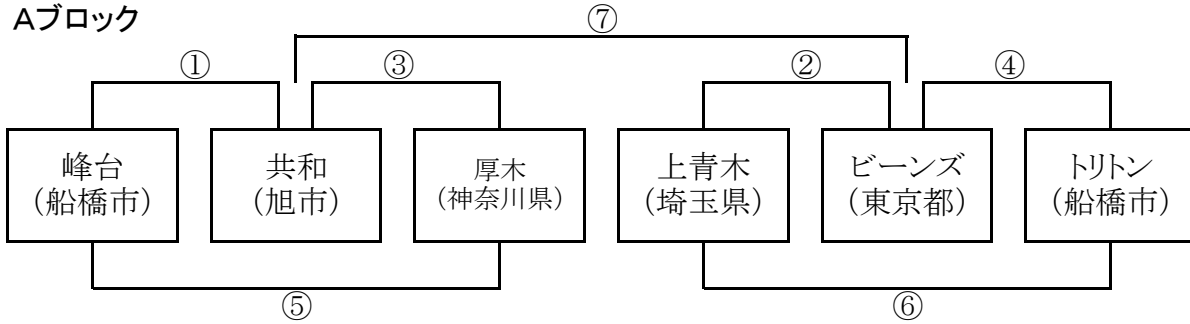

小学校の部

女子・組み合わせ

令和4年12月10日(土)

船橋アリーナ

Aブロック

Bブロック

Cブロック

大会日程

試合	第1試合	第2試合	第3試合	第4試合	第5試合	第6試合	第7試合	閉会式
時間	9:10~	10:10~	11:10~	12:10~	13:10~	14:10~	15:10~	16:20~

※試合前のアップについては、アリーナ体育館周辺(外)は禁止となります。

※体育館内観覧席上でのアップが可能です。ボールの使用は禁止となります。

※A・B・Cのブロックごとに優勝を決定します。(各優勝チームから1名優秀選手賞)

※全試合、1クォーター6分、ハーフタイムを3分で行います。

※予選は、延長戦を行わず、同率の場合は「得失点差」で代表を決定します。

※決勝は、延長戦(3分)を行います。(第2延長あり)

※第7試合及び閉会式の開始時刻は、変動することがあります。

小学校の部

男子・組み合わせ

令和4年12月11日(日)

船橋アリーナ

※全試合、1クォーター6分、ハーフタイムを3分で行います。

※予選は、延長戦を行わず、同率の場合は「得失点差」で代表を決定します。

※決勝は、延長戦(3分)を行います。(第2延長あり)

※第7試合及び閉会式の開始時刻は、変動することがあります。