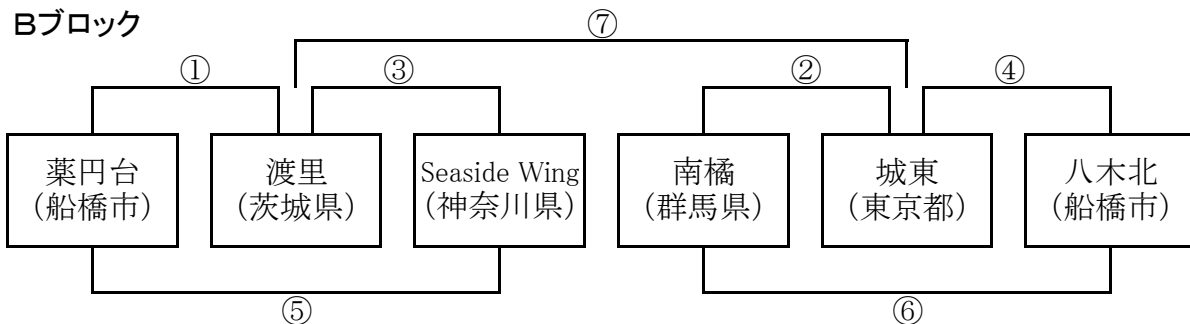

※全試合、1クォーター6分、ハーフタイムを3分で行います。

※予選は、延長戦を行わず、同率の場合は「得失点差」で代表を決定します。

※決勝は、延長戦(3分)を行います。(第2延長あり)

※第7試合及び閉会式の開始時刻は、変動することがあります。

小学校の部

男子・組み合わせ

令和4年12月11日(日)

船橋アリーナ

Aブロック

Bブロック

Cブロック

大会日程

試合	第1試合	第2試合	第3試合	第4試合	第5試合	第6試合	第7試合	閉会式
時間	9:10~	10:10~	11:10~	12:10~	13:10~	14:10~	15:10~	16:20~

※試合前のアップについては、アリーナ体育館周辺(外)は禁止となります。

※体育館内観覧席上でのアップが可能です。ボールの使用は禁止となります。

※A・B・Cのブロックごとに優勝を決定します。(各優勝チームから1名優秀選手賞)