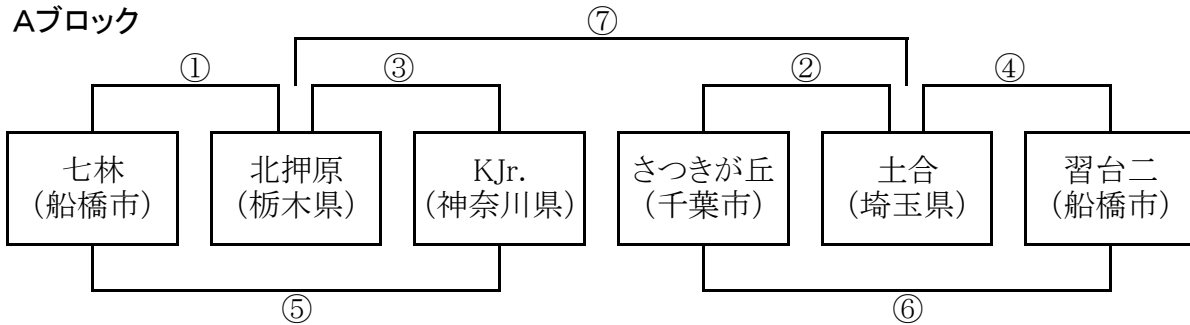

※全試合、1クォーター6分、ハーフタイムを3分で行います。

※予選は、延長戦を行わず、同率の場合は「得失点差」で代表を決定します。

※決勝は、延長戦(3分)を行います。(第2延長あり)

※第7試合及び閉会式の開始時刻は、変動することがあります。

小学校の部

男子・組み合わせ

令和4年12月11日(日)

船橋アリーナ

Aブロック

Bブロック

Cブロック

大会日程

試合	第1試合	第2試合	第3試合	第4試合	第5試合	第6試合	第7試合	閉会式
時間	9:10~	10:10~	11:10~	12:10~	13:10~	14:10~	15:10~	16:20~

※試合前のアップについては、アリーナ体育館周辺(外)は禁止となります。

※体育館内観覧席上でのアップが可能です。ボールの使用は禁止となります。

※A・B・Cのブロックごとに優勝を決定します。(各優勝チームから1名優秀選手賞)