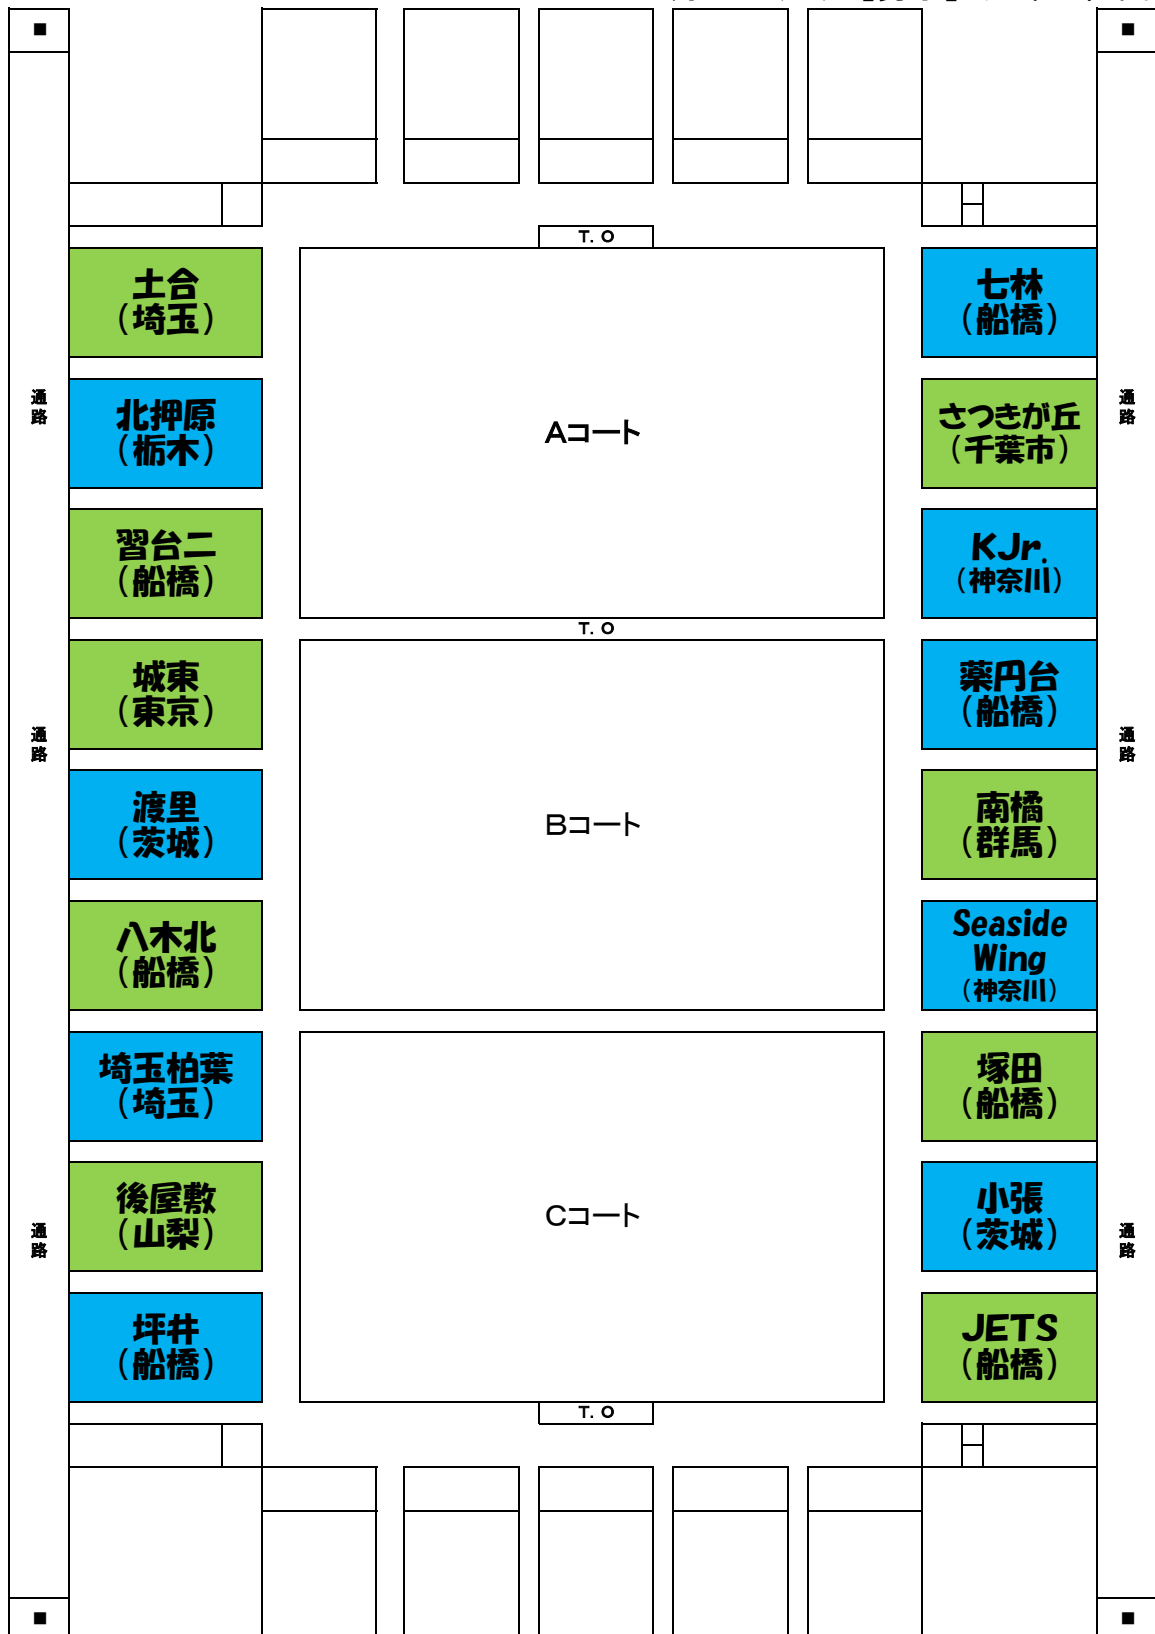

令和4年度

千葉ジェッツふなばしカップバスケットボール大会

12月10日(土)【女子】座席配置図

- できる限り座席の間隔を空け、3密にならないように、ご協力をお願いします。
- 前2列は、応援席です。荷物を置かないでください。
- 応援席は、試合をしているチームを優先し、譲り合って座ってください。

令和4年度

千葉ジェッツふなばしカップバスケットボール大会

12月11日(日)【男子】 座席配置図

- できる限り座席の間隔を空け、3密にならないように、ご協力をお願いします。
- 前2列は、応援席です。荷物を置かないでください。
- 応援席は、試合をしているチームを優先し、譲り合って座ってください。