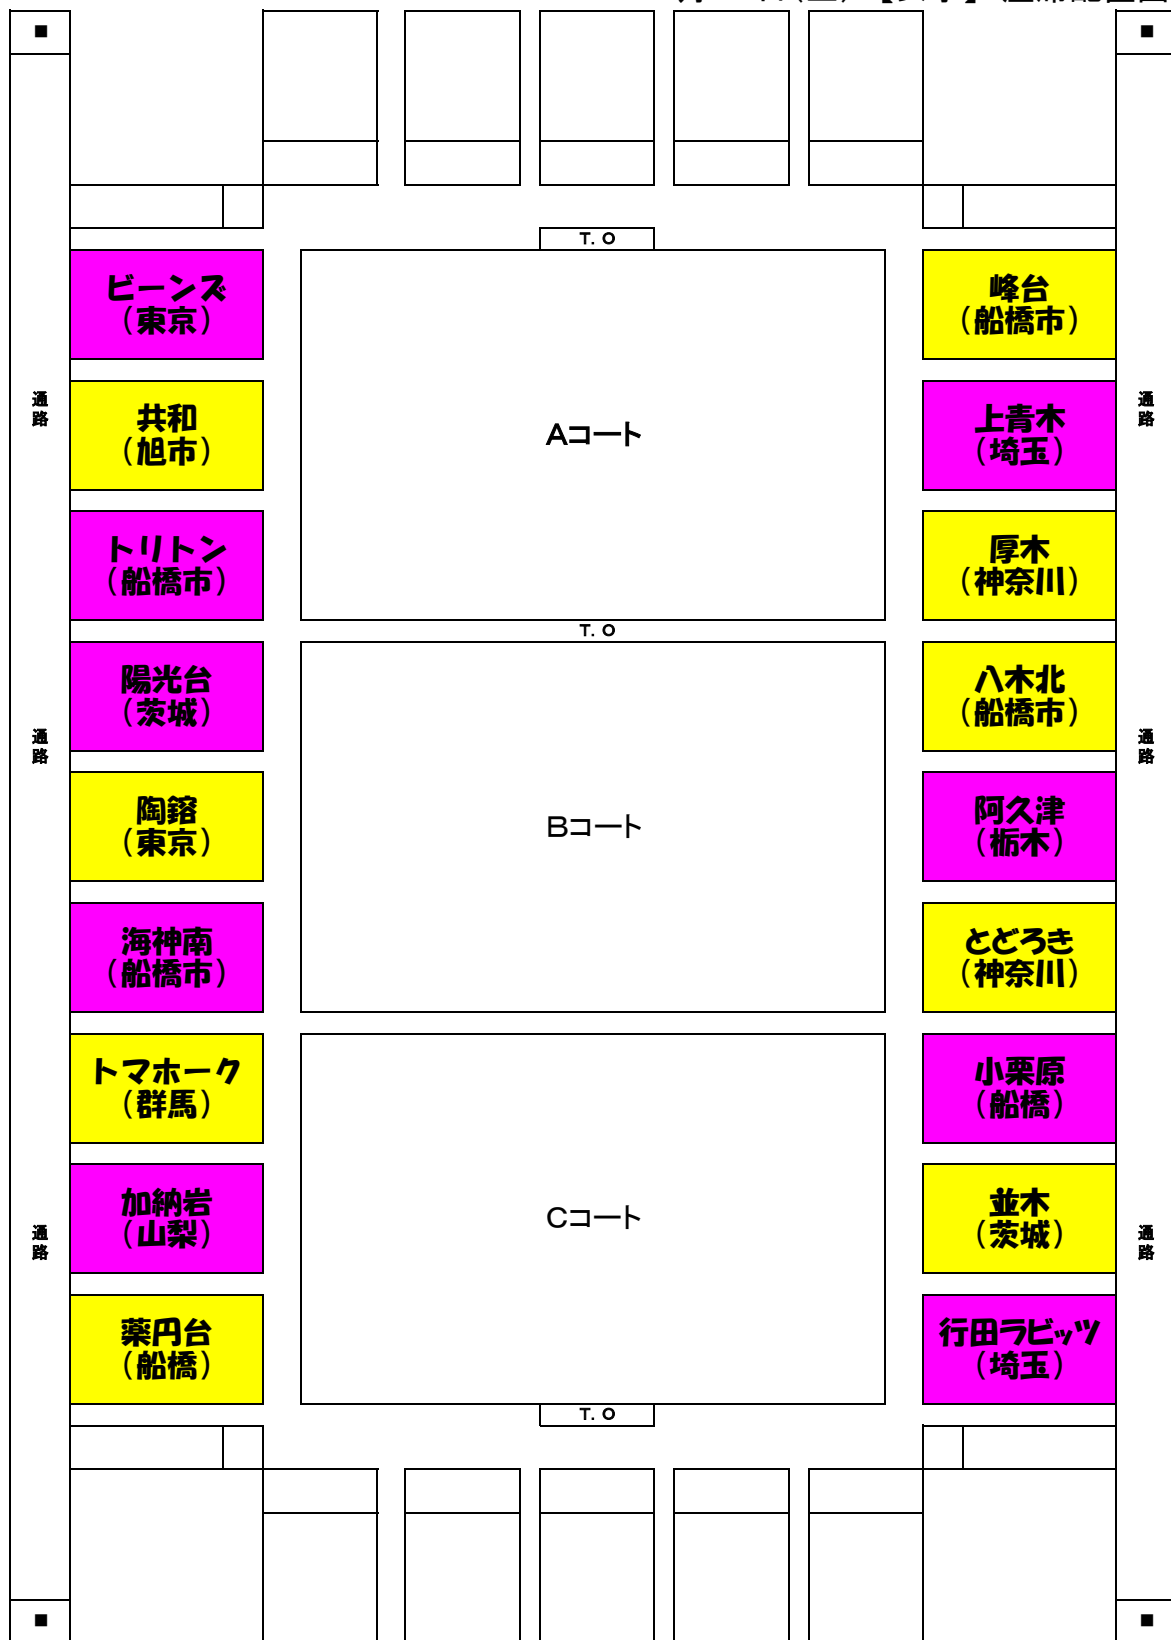

令和4年度

千葉ジェッツふなばしカップバスケットボール大会

12月10日(土)【女子】座席配置図

- できる限り座席の間隔を空け、3密にならないように、ご協力をお願いします。
- 前2列は、応援席です。荷物を置かないでください。
- 応援席は、試合をしているチームを優先し、譲り合って座ってください。

令和4年度

千葉ジェッツふなばしカップバスケットボール大会

12月11日(日)【男子】 座席配置図

- できる限り座席の間隔を空け、3密にならないように、ご協力をお願いします。
- 前2列は、応援席です。荷物を置かないでください。
- 応援席は、試合をしているチームを優先し、譲り合って座ってください。